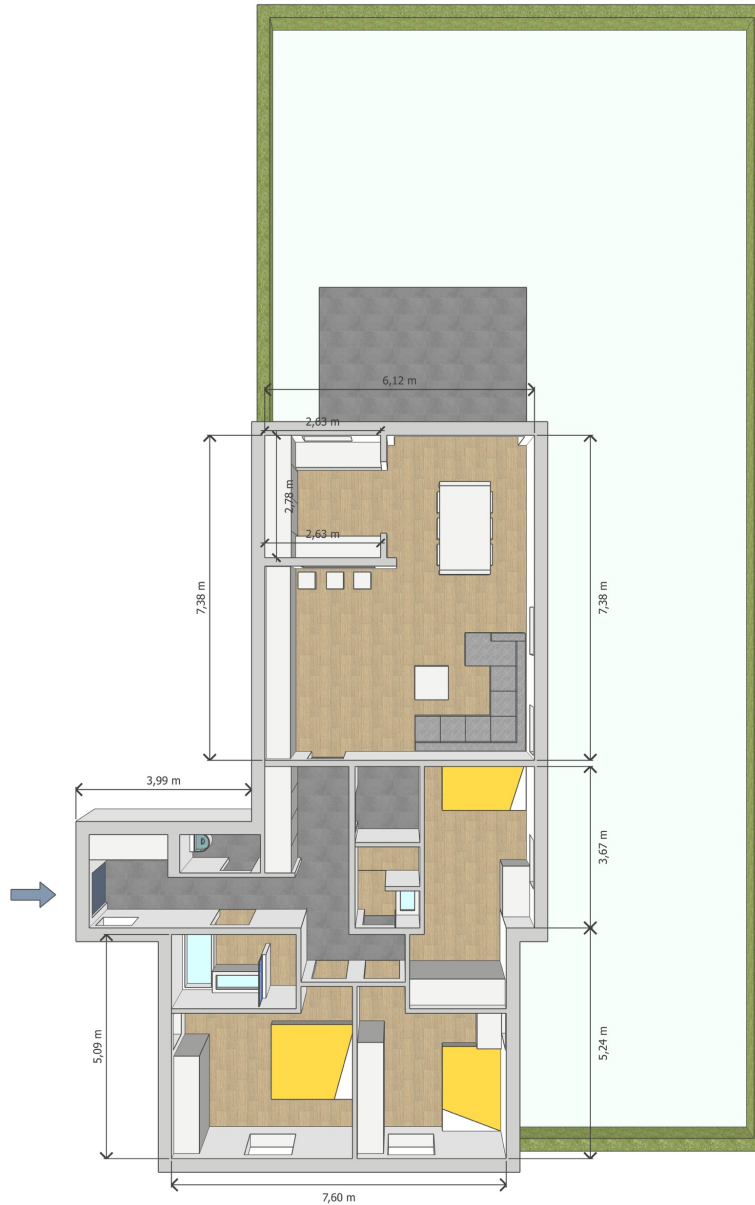

# Appartement R06

- Niveau Rez-de-chaussée
- Type 3 chambres
- Surface 116 m<sup>2</sup>
- SDB Bain & Douche + Douche
- Terrasse 17m<sup>2</sup>
- Jardin 202 m<sup>2</sup>

## Illustration cuisine