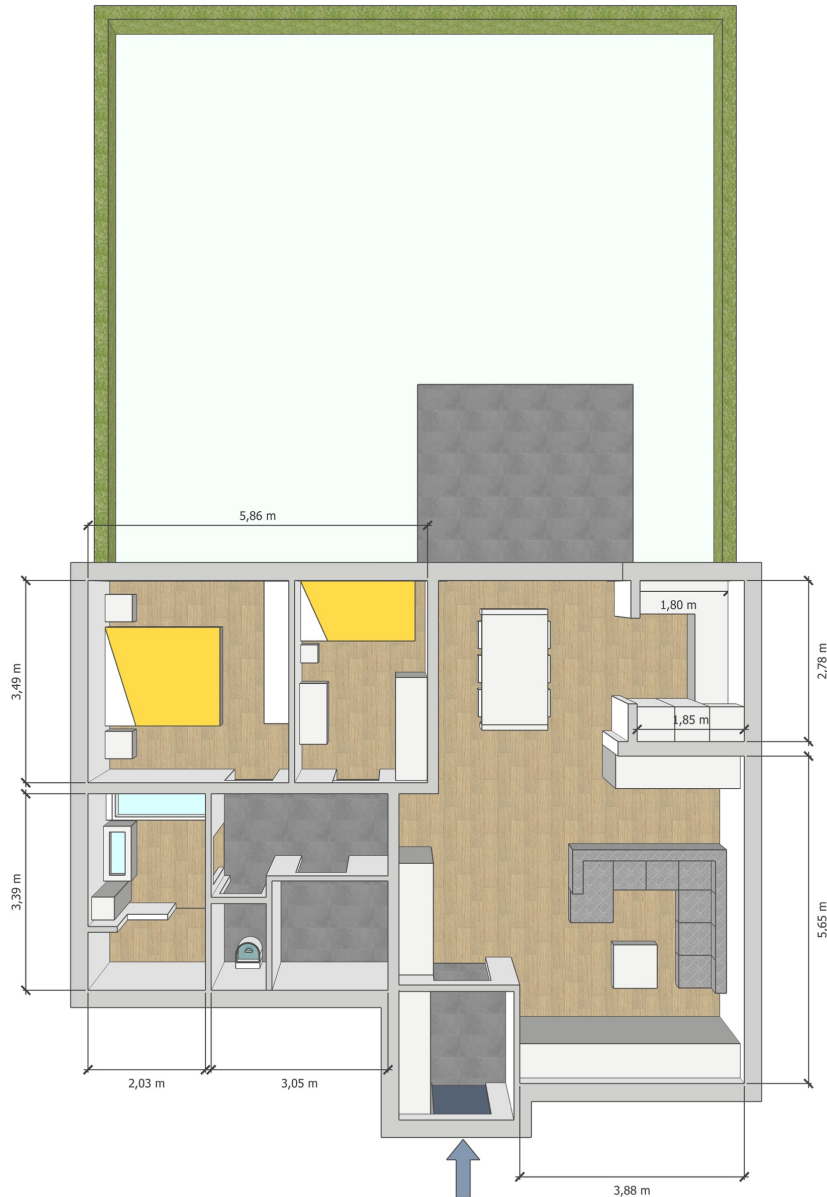

- Niveau Rez-de-chaussée
- Type 2 chambres
- Surface 91 m²
- SDB Bain & Douche
- Terrasse 14m²
- Jardin 117 m²

Illustration cuisine