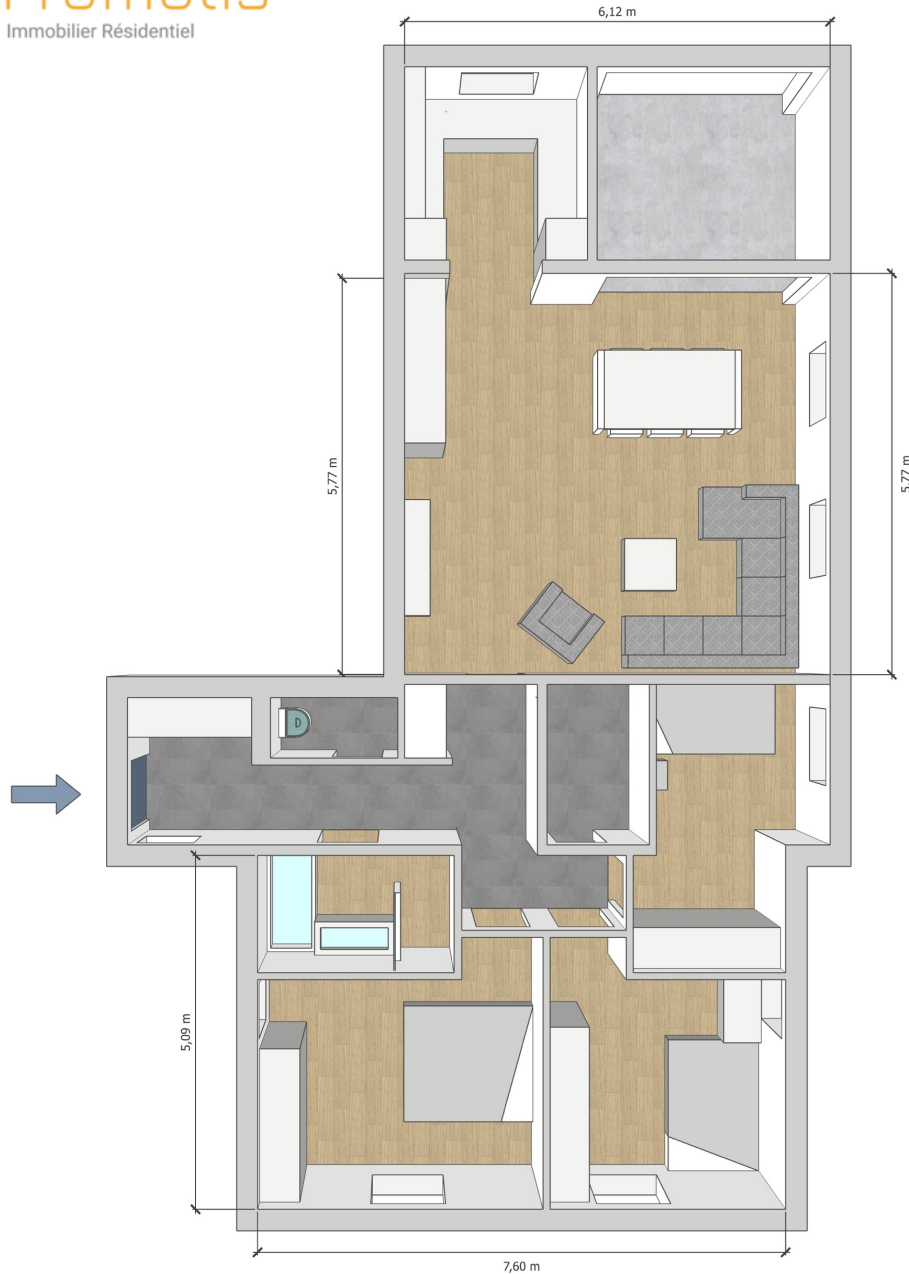

## Appartement E16

- Niveau 1<sup>er</sup> étage
- Type 3 chambres
- Surface 107 m<sup>2</sup>
- SDB Bain & Douche
- Balcon 10 m<sup>2</sup>

### Illustration cuisine